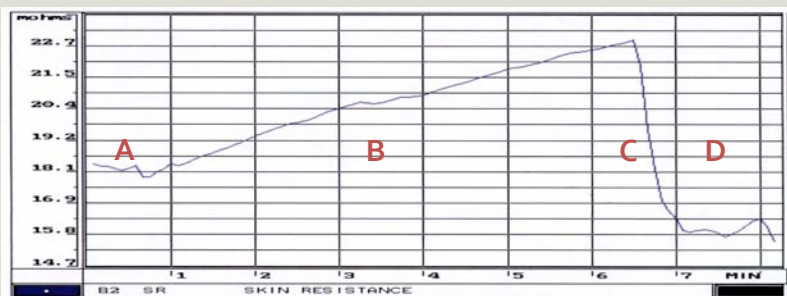

Notre maître mot :

efficacité

En 12 minutes vous récupérez l'équivalent d'un cycle d'une heure et demie de sommeil

Relaxogramme d'une séance à bord de RelaxOne

- ⇒ **A** = induction rapide de la détente
- ⇒ **B** = progression régulière de la relaxation
- ⇒ **C** = interruption de la séance
- ⇒ **D** = retour à une vigilance augmentée